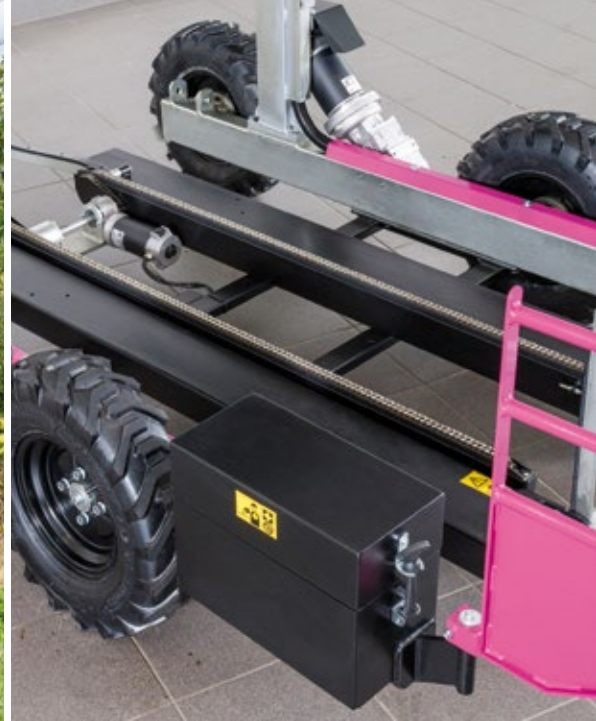

K4⁺

Für maximale Rentabilität.

WW

Windegger

K4+

Rentabel

Unsere K4+ ist die **rentable Allzweckbühne** für Ihren Familienbetrieb. Sie ist kompakt, wendig und funktionell und unterstützt Sie bei Ihrer **Arbeit im ganzen Jahr**: beim Baumschnitt, beim Handausdünnen und sorgt zudem für eine bequeme, schonende und schnelle Ernte.

Bequem

Die K4+ verfügt über ein einzigartiges und **patentiertes Erntesystem**. Die Pflückkörbe für den Gipfelbereich werden automatisch von oben in die Kiste abgesenkt und entleert. So können mit der K4+ **bis zu fünf Personen gleichzeitig und bequem im Boden- und Gipfelbereich pflücken**. Die leeren Pflückkisten werden entweder einzeln in den Reihen verteilt, zudem ist es möglich bis zu fünf Kisten während der Ernte mit der Maschine mitzuführen.

Funktionell

Eine leicht zu montierende **Zusatzbatterie** verdoppelt die Autonomie. Die Allzweckbühne K4 kann direkt am Hebewerk des Traktors mitgeführt werden oder bei der Ernte mit dem Gabelstapler transportiert werden.

Variantenreich

Die K4+ ist mit einem Allradantrieb ausgestattet. Es gibt sie in der Ausführung „classic“ für die Ebene und als „alpin“ mit **automatischem Hangausgleich** (längs und seitlich). Für Ihre Sicherheit werden alle Windegger-Maschinen, so auch die K4+, von einer unabhängigen Kontrollstelle geprüft und sind nach den aktuellen **EU-Vorschriften zertifiziert**.