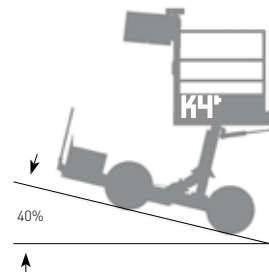

Bequem

Die K4+ verfügt über ein einzigartiges und **patentiertes Erntesystem**. Die Pflückkörbe für den Gipfelbereich werden automatisch von oben in die Kiste abgesenkt und entleert. So können mit der K4+ **bis zu fünf Personen gleichzeitig und bequem im Boden- und Gipfelbereich pflücken**. Die leeren Pflückkisten werden entweder einzeln in den Reihen verteilt, zudem ist es möglich bis zu fünf Kisten während der Ernte mit der Maschine mitzuführen.

Variantenreich

Die K4+ ist mit einem Allradantrieb ausgestattet. Es gibt sie in der Ausführung „classic“ für die Ebene und als „alpin“ mit **automatischem Hangausgleich** (längs und seitlich). Für Ihre Sicherheit werden alle Windegger-Maschinen, so auch die K4+, von einer unabhängigen Kontrollstelle geprüft und sind nach den aktuellen **EU-Vorschriften zertifiziert**.

Nutzen Sie die Vorteile:

- ✓ Kompakte, wendige und wartungsfreie Hebebühne
- ✓ automatisches Entleerungssystem der Pflückkörbe
- ✓ Neues optimiertes Kistenfördersystem

Technische Daten

- ✓ Allradantrieb mit 2 Elektromotoren zu je 900 W
- ✓ eine wartungsfreie Lithiumbatterie 24 V 100 Ah
- ✓ Zusatzbatterie optional
- ✓ geringer Stromverbrauch durch verlustarme Getriebe
- ✓ Breite der Außenseite der Räder: 1,57 m
- ✓ Länge der Bühne: 0,93 m
- ✓ Breite der Bühne: 1,2–2,4 m ausziehbar
- ✓ Höhe der Bühne: 1,1–1,7 m elektrisch verstellbar
- ✓ Fahrtneigung: 8% (classic) 40% (alpin)
- ✓ Seitenneigung: 8% (classic) 30% (alpin)
- ✓ Gewicht: ca. 660 kg