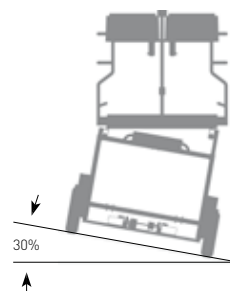

Nutzen Sie die Vorteile:

- ✓ Kompakte, wendige und wartungsfreie Hebebühne
- ✓ automatisches Entleerungssystem der Pflückkörbe
- ✓ Neues optimiertes Kistenfördersystem

Technische Daten

- ✓ Allradantrieb mit 2 Elektromotoren zu je 900 W
- ✓ eine wartungsfreie Lithiumbatterie 24 V 100 Ah
- ✓ Zusatzbatterie optional
- ✓ geringer Stromverbrauch durch verlustarme Getriebe
- ✓ Breite der Außenseite der Räder: 1,57 m
- ✓ Länge der Bühne: 0,93 m
- ✓ Breite der Bühne: 1,2–2,4 m ausziehbar
- ✓ Höhe der Bühne: 1,1–1,7 m elektrisch verstellbar
- ✓ Fahrtneigung: 8% (classic) 40% (alpin)
- ✓ Seitenneigung: 8% (classic) 30% (alpin)
- ✓ Gewicht: ca. 660 kg