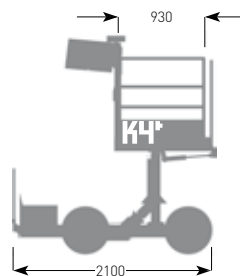

Nutzen Sie die Vorteile:

- ✓ Kompakte, wendige und wartungsfreie Hebebühne
- ✓ automatisches Entleerungssystem der Pflückkörbe
- ✓ Neues optimiertes Kistenfördersystem

Technische Daten

- ✓ Allradantrieb mit 2 Elektromotoren zu je 900 W
- ✓ eine wartungsfreie Lithiumbatterie 24 V 100 Ah
- ✓ Zusatzbatterie optional
- ✓ geringer Stromverbrauch durch verlustarme Getriebe
- ✓ Breite der Außenseite der Räder: 1,57 m
- ✓ Länge der Bühne: 0,93 m
- ✓ Breite der Bühne: 1,2–2,4 m ausziehbar
- ✓ Höhe der Bühne: 1,1–1,7 m elektrisch verstellbar
- ✓ Fahrtneigung: 8% (classic) 40% (alpin)
- ✓ Seitenneigung: 8% (classic) 30% (alpin)
- ✓ Gewicht: ca. 660 kg